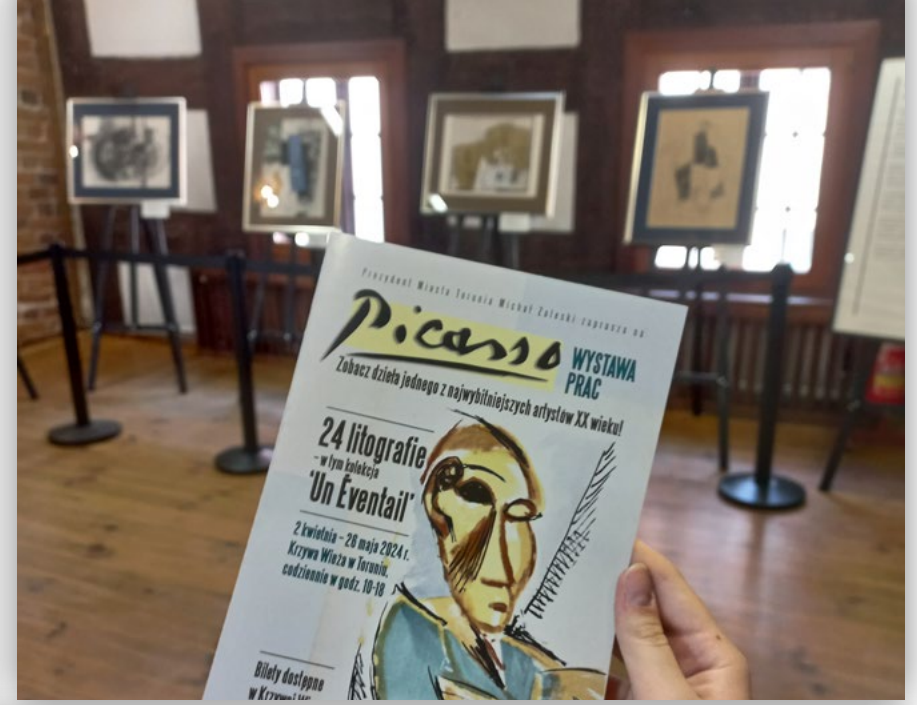

ORGANIZATOR  
MIĘDZYMURIA  
KRZYWA WIEŻA  
W TORUNIU

PARTNER MIEDZYMURIA  
MIEJSKI OŚRODEK  
KULTURY  
W TORUNIU

PARTNER TECHNICZNY  
enova365

PARTNER  
Gimi

PARTNER  
MPO

PARTNER  
LURIBITOR

WYSTAWA I BIURO  
EPICENTRUM  
ART GALLERY

Wybrane zdjęcia z wydarzenia

Prezydent Miasta Torunia Michał Zaleski zaprasza na

# Picasso WYSTAWA PRAC

Zobacz dzieła jednego z najwybitniejszych artystów XX wieku!

24 litografie  
- w tym kolekcja  
'Un Éventail'

2 kwietnia - 26 maja 2024 r.  
Krzywa Wieża w Toruniu,  
codziennie w godz. 10-18

Te litografie pozwalają widzom prześledzić artystyczną podróż Picassa - od wczesnych eksperymentów, aż po jego późniejsze, dojrzałe prace, rzucając światło na jego stylistyczną ewolucję i niezaprzeczalny wpływ na kształtowanie się sztuki XX wieku.