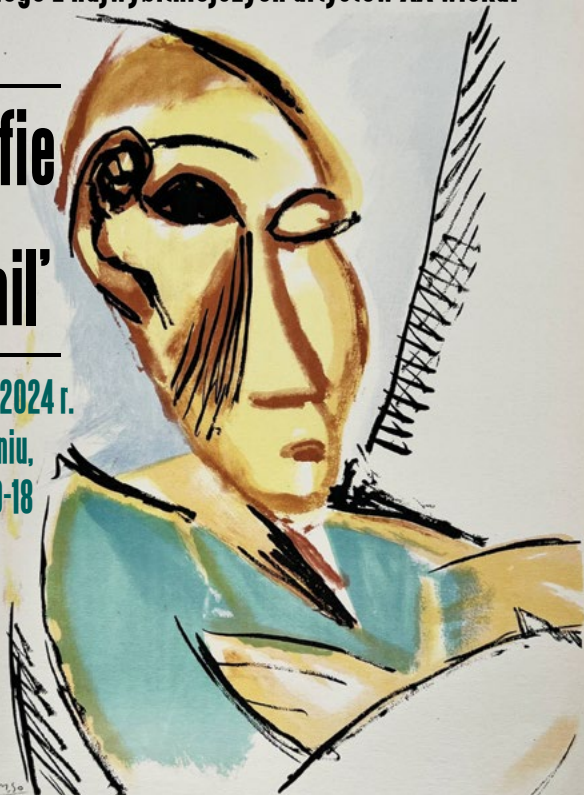

Prezydent Miasta Torunia Michał Zaleski zaprasza na

Picasso WYSTAWA PRAC

Zobacz dzieła jednego z najwybitniejszych artystów XX wieku!

24 litografie
- w tym kolekcja
'Un Éventail'

2 kwietnia - 26 maja 2024 r.
Krzywa Wieża w Toruniu,
codziennie w godz. 10-18

Bilety dostępne
w Krzywej Wieży
i na

TORUŃSKA
AGENDA
KULTURALNA

Raport medialny podsumowujący kampanię promocyjną wystawy Picasso

Toruń, 2 kwietnia - 26 maja 2024 r.

Toruńska Agenda Kulturalna
ul. Marii Konopnickiej 13/4 (III piętro), 87-100 Toruń

Przemysław Draheim
tel. +48 883 321 698
p.draheim@tak.torun.pl

ORGANIZATOR
MIĘDZYMURIA
KRZYWA WIEŻA
W TORUNIU

PARTNER TECHNICZNY
enova365

PARTNER
Gimi

PARTNER
MPO

PARTNER
LURIBITOR

WYSTAWA I BIURO
EPICENTRUM
ART GALLERY