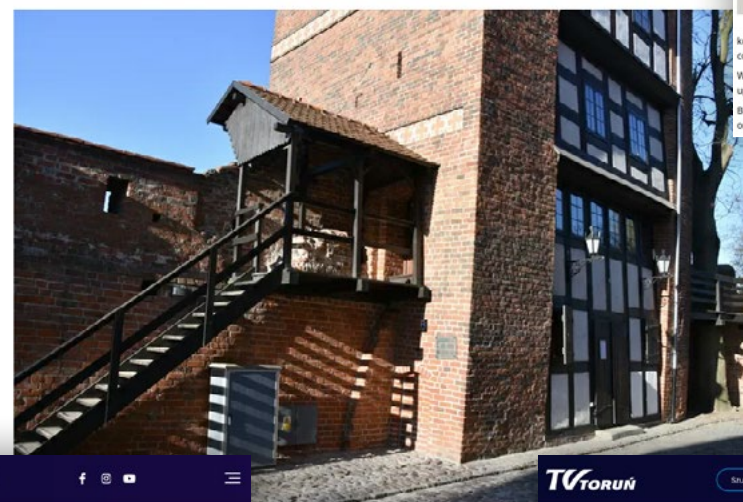

## Wyjątkowe wydarzenie w Krzywej Wieży. Prace znanego artysty "zaskoczą torunian"

Łukasz Buczkowski  
2 min. czytania | 03.04.2024 15:30

PODZIEL SIĘ ZAREAGUJ

W Toruniu otwarto wystawę prac Pabla Picassa. Odwiedzający mogą zobaczyć zbiór dwóch kolekcji dzieł wybitnego hiszpańskiego artysty. Wystawa dostępna będzie do maja.